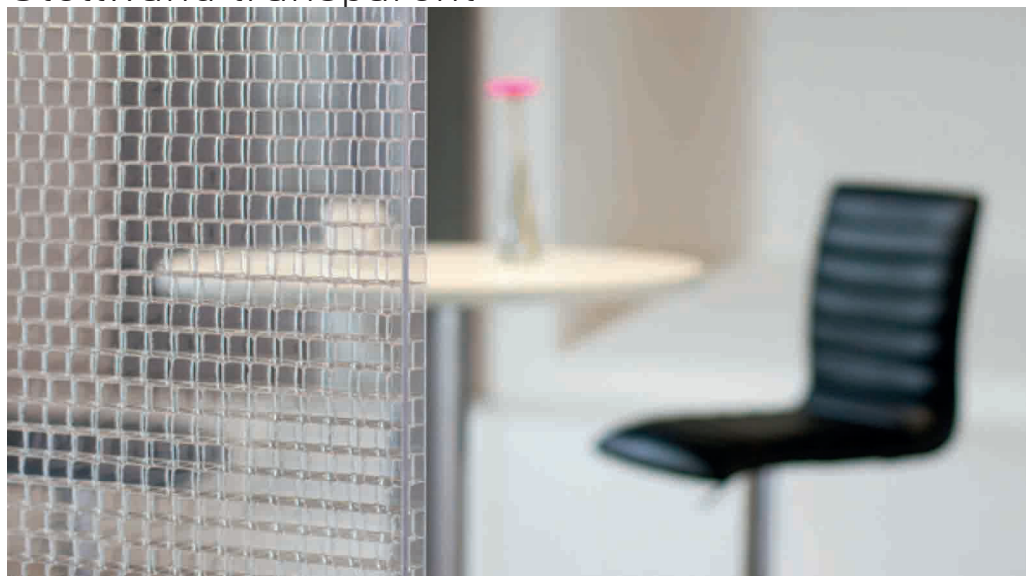

Stellwand transparent

Die schallschirmenden Akustikelemente eignen sich zur Strukturierung von Büroflächen. Sie reduzieren visuelle Ablenkungen, erhöhen die Privatheit am Arbeitsplatz und sorgen für effektiveres Arbeiten. Das durchsichtige Material lässt Tages- und Kunstlicht durchscheinen und Dahinterliegendes noch wahrnehmen. Neben ihrer Eigenschaft als Stellwand können sie auch als Aufsatz für Tischabsorber, zur besseren Schallschirmung, eingesetzt werden.

Einsatzbereich

Gruppen- und Großraumbüro, Open-Space-Office, Call-Center, u.v.m.

Akustik

Schalldämmwert = 26 dB

Oberflächen

Doppelseitig glatte Oberfläche aus Kunststoff (PET), stabile Wabenstruktur im Inneren und stabile Kunststoffkante.
Stoßfest feucht abwischbar.

Ausführungen und Zubehör

Als Stellwand und ergänzender Tischaufsatz erhältlich.

Montage und Formate

Einfach aufstellen.
Format 200 x 120 cm; 200 x 99 cm, weitere Formate auf Anfrage.

Bestellnummer

Stellwände: ST-, Tischabsorber: TA-