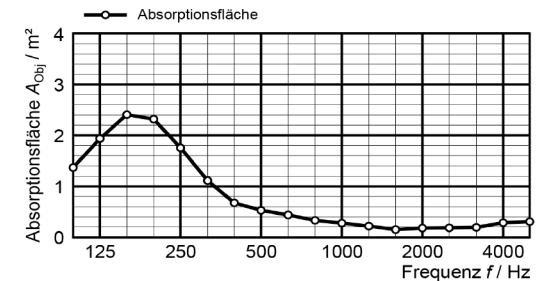

Prüfanordnung 2 artbass 89, Fläche 2,13 m², Aufbau ohne Wandabstand