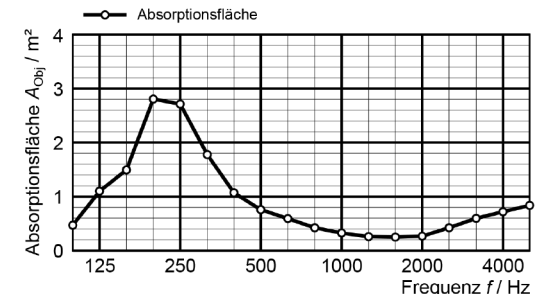

Produktvorteile

- ausgezeichnete Absorption bis in den Tieftonbereich
- hervorragende Projektionsoberfläche
- Maßanfertigung der Größe
- Akustikfüllung aus bis zu 70% Recyclingfasern, frei von chemischen Zusätzen

Produktdaten

Oberflächen	Hochwertiges weißes Polyestergewebe mit PU Farbbeschichtung, formstabil und kratzfest (späterer Austausch der Bespannung möglich)
Ausführungen	Vorderseitig bespannt (Rahmenkanten seitlich sichtbar)
Rahmen	Aluminiumprofilrahmen mit Stufenfalz in zwei Tiefen, 58 mm und 89 mm, in zwei Farben RAL9016 Verkehrsweiß und RAL7021 Schwarzgrau
Format	Maßanfertigung nach Kundenwunsch
Füllung	Bassmembran, PET-Akustikvlies, Öko-zertifiziert, 48 mm Dicke bei Rahmentiefe 58 mm, 80 mm Dicke bei Rahmentiefe 89 mm
Montage	bis 240 x 150 cm mobiles Element (16:10), ab 240 x 150 cm Festmontage

Akustische Spezifikation

Prüfzeugnis	Normkonform geprüft nach DIN EN ISO 354
Prüfobjekt	Prüfbericht Nr. M85883/12 19.12.2017 Prüfberichte auf Anfrage

Prüfanordnung 1 artbass 58, Fläche 2,16 m², Aufbau ohne Wandabstand