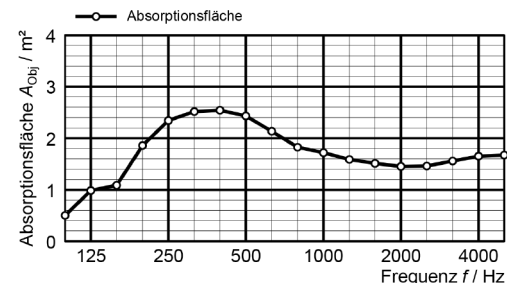

Produktvorteile

- ausgezeichnete Absorption
- hervorragende Projektionsoberfläche
- maßangefertigte Größen
- Akustikfüllung aus bis zu 70% Recyclingfasern, frei von chemischen Zusätzen
- atmungsaktiv & antiallergen
- abfallarme Fertigung

artsorber
projection

Produktdaten

Oberflächen	Hochwertiges weißes Polyestergerewebe mit PU Farbbeschichtung, formstabil und kratzfest (späterer Austausch der Bespannung möglich)
Ausführungen	Vorderseitig bespannt (Rahmenkanten seitlich sichtbar)
Rahmen	Aluminiumprofilrahmen mit Stufenfalz in zwei Tiefen, 58 mm und 89 mm, in zwei Farben RAL9016 Verkehrsweiß und RAL7021 Schwarzgrau
Format	Maßanfertigung nach Kundenwunsch
Füllung	PET-Akustikvlies, Öko-zertifiziert, 48 mm Dicke bei Rahmentiefe 58 mm, 80 mm Dicke bei Rahmentiefe 89 mm
Montage	bis 240 x 150 cm mobiles Element (16:10), oder in Festmontage, auch Großformatig

Akustische Spezifikation

Prüfzeugnis	Normkonform geprüft nach DIN EN ISO 354
Prüfobjekt	Artsorber Breitband, Prüfbericht Nr. 85883/08 29.01.2016 Prüfberichte auf Anfrage

Prüfanordnung 1 artsorber® projection 58, Fläche 2,16 m², Aufbau ohne Wandabstand