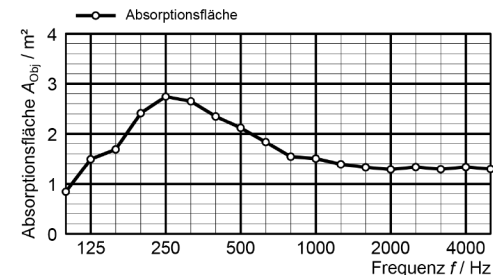

Prüfanordnung 2 artsorber® projection 89, Fläche 2,13 m², Aufbau ohne Wandabstand